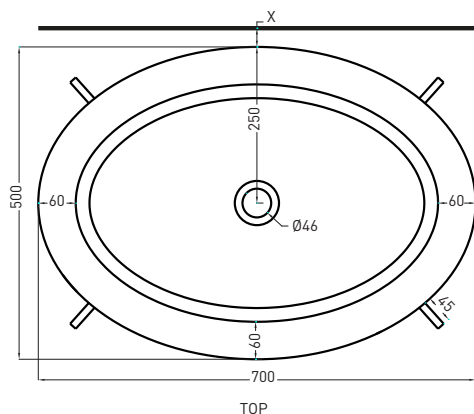

X. Distanza consigliata da parete dai 30mm ai 50mm
X. Advised distance from the wall from 30mm to 50mm

* WATER OUTLET WITH art. SIFTIB / SIFN

ATTENZIONE: Superfici, pesi e misure riportate possono presentare leggere differenze rispetto ai pezzi reali, in considerazione e accordo delle caratteristiche di tolleranza intrinseche del materiale ceramico e del suo processo produttivo. L'azienda si riserva di cambiare schede tecniche e caratteristiche di funzionamento degli articoli in ogni momento e senza necessità di preavviso.