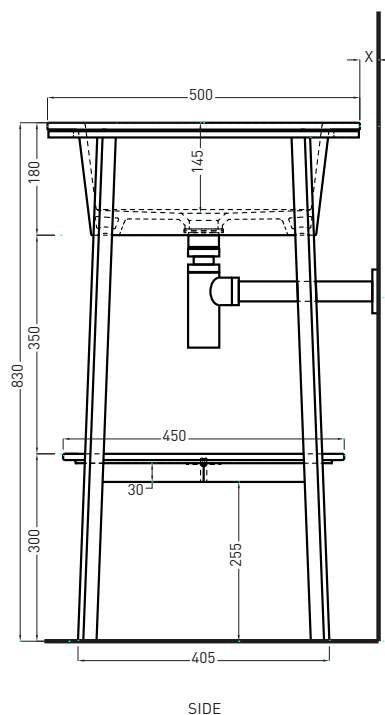

X. Distanza consigliata da parete dai 30mm ai 50mm
X. Advised distance from the wall from 30mm to 50mm

* WATER OUTLET WITH art. SIFTIB / SIFN

ATTENZIONE: Superfici, pesi e misure riportate possono presentare leggere differenze rispetto ai pezzi reali, in considerazione e accordo delle caratteristiche di tolleranza intrinseche del materiale ceramico e del suo processo produttivo. L'azienda si riserva di cambiare schede tecniche e caratteristiche di funzionamento degli articoli in ogni momento e senza necessità di preavviso.