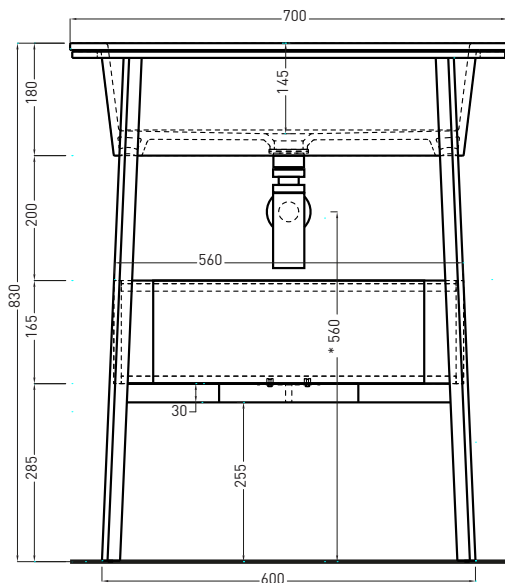

essenze legno/wood essences

● Rovere Grigio	● Rovere Nero
● Rovere Sbiancato	● Eucalipto
● Rovere Naturale	

DoP No. 14688.01

Settembre 2019

TOP

X. Distanza consigliata da parete dai 30mm ai 50mm
X. Advised distance from the wall from 30mm to 50mm

FRONT

SIDE

* WATER OUTLET WITH art. SIFTIB / SIFN

ATTENZIONE:
Superfici, pesi e misure riportate possono presentare leggere differenze rispetto ai pezzi reali, in considerazione e accordo delle caratteristiche di tolleranza intrinseche del materiale ceramico e del suo processo produttivo. L'azienda si riserva di cambiare schede tecniche e caratteristiche di funzionamento degli articoli in ogni momento e senza necessità di preavviso.