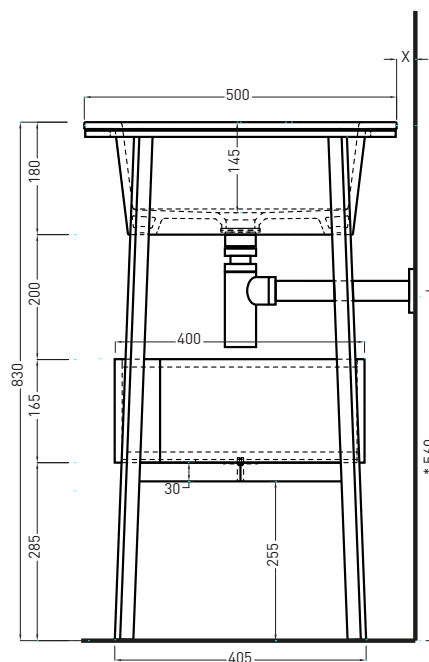

essenze legno/wood essences

● Rovere Grigio	● Rovere Nero
● Rovere Sbiancato	● Eucalipto
● Rovere Naturale	

DoP No. 14688.01

Settembre 2019

TOP

X. Distanza consigliata da parete dai 30mm ai 50mm
X. Advised distance from the wall from 30mm to 50mm

FRONT

SIDE

* WATER OUTLET WITH art. SIFTIB / SIFN

ATTENZIONE:
Superfici, pesi e misure riportate possono presentare leggere differenze rispetto ai pezzi reali, in considerazione e accordo delle caratteristiche di tolleranza intrinseche del materiale ceramico e del suo processo produttivo. L'azienda si riserva di cambiare schede tecniche e caratteristiche di funzionamento degli articoli in ogni momento e senza necessità di preavviso.

Catino Ovale con foro rubinetto

catino ovale 70 con foro rubinetto e piano
catino ovale 70 with tap hole and bottom shelf

cielo
 handmade in Italy

PESO NETTO/NET WEIGHT: 13,00 Kg (lavabo/washbasin) + 15,00 Kg (struttura/framework) + 7,60 Kg (piano in ceramica/ceramic shelf)/ 15,00 Kg (piano in marmo/marble shelf)