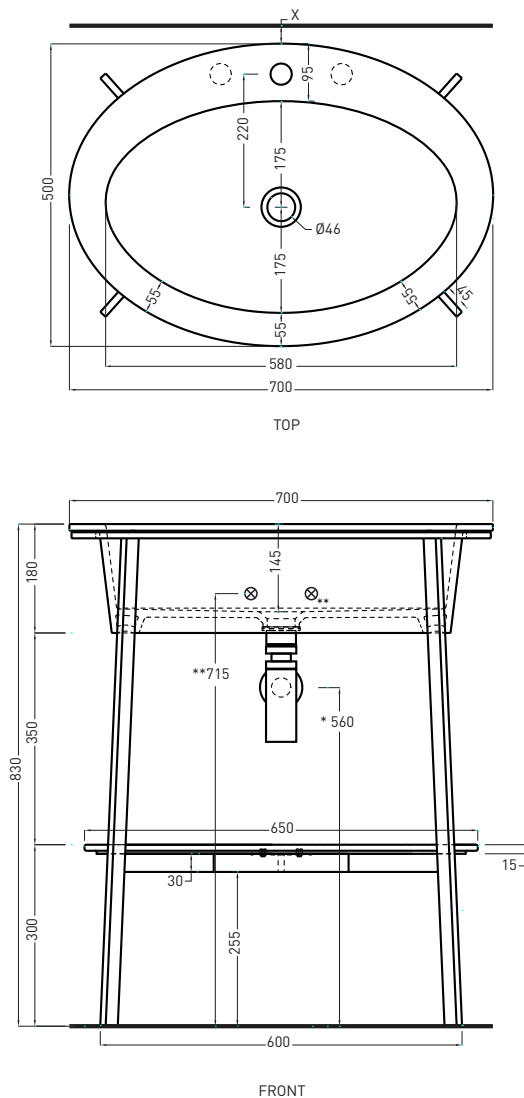

X. Distanza consigliata da parete dai 30mm ai 50mm
 X. Advised distance from the wall from 30mm to 50mm

* WATER OUTLET WITH art. SISP / SIFN / SIFBR
 ** WATER INLET (HOT-COLD)

ATTENZIONE:
 Superfici, pesi e misure riportate possono presentare leggere differenze rispetto ai pezzi reali, in considerazione e accordo delle caratteristiche di tolleranza intrinseche del materiale ceramico e del suo processo produttivo. L'azienda si riserva di cambiare schede tecniche e caratteristiche di funzionamento degli articoli in ogni momento e senza necessità di preavviso.

Catino Ovale con foro rubinetto

catino ovale 70 con foro rubinetto e cassetto

catino ovale 70 with tap hole and drawer

cielo

handmade in Italy

PESO NETTO/NET WEIGHT: 12,70 Kg (lavabo/washbasin) + 15,00 Kg (struttura/framework) + 10,00 Kg (cassetto/drawer)