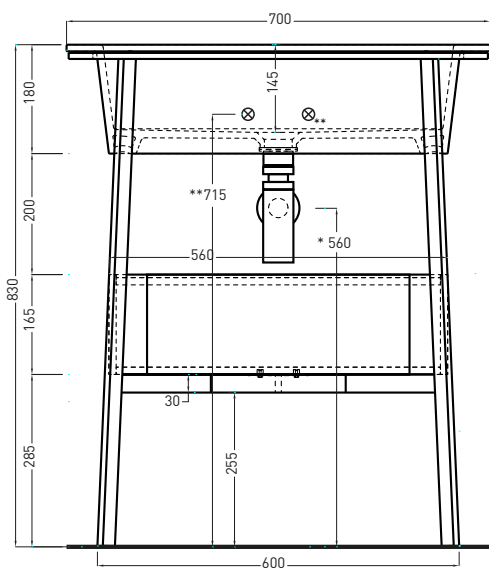

X. Distanza consigliata da parete dai 30mm ai 50mm
 X. Advised distance from the wall from 30mm to 50mm

* WATER OUTLET WITH art. SISP / SIFN / SIFBR
 ** WATER INLET (HOT-COLD)

ATTENZIONE:
 Superfici, pesi e misure riportate possono presentare leggere differenze rispetto ai pezzi reali, in considerazione e accordo delle caratteristiche di tolleranza intrinseche del materiale ceramico e del suo processo produttivo. L'azienda si riserva di cambiare schede tecniche e caratteristiche di funzionamento degli articoli in ogni momento e senza necessità di preavviso.

Catino Ovale con foro rubinetto

catino ovale 70 con foro rubinetto e cassetto

catino ovale 70 with tap hole and drawer

cielo

handmade in Italy

PESO NETTO/NET WEIGHT: 12,70 Kg (lavabo/washbasin) + 15,00 Kg (struttura/framework) + 10,00 Kg (cassetto/drawer)

DoP No. 14688.01

Settembre 2019

TOP

X. Distanza consigliata da parete dai 30mm ai 50mm
X. Advised distance from the wall from 30mm to 50mm

FRONT

SIDE

* WATER OUTLET WITH art. SISP / SIFN / SIFBR

** WATER INLET (HOT-COLD)