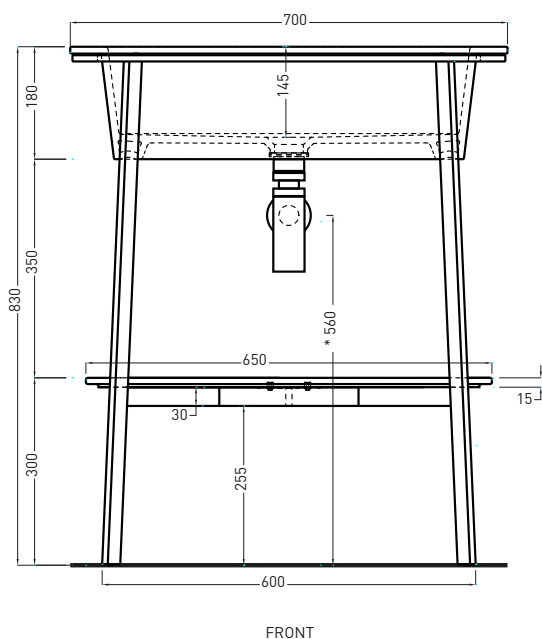

X. Distanza consigliata da parete dai 30mm ai 50mm
X. Advised distance from the wall from 30mm to 50mm

* WATER OUTLET WITH art. SIFTIB / SIFN

ATTENZIONE: Superfici, pesi e misure riportate possono presentare leggere differenze rispetto ai pezzi reali, in considerazione e accordo delle caratteristiche di tolleranza intrinseche del materiale ceramico e del suo processo produttivo. L'azienda si riserva di cambiare schede tecniche e caratteristiche di funzionamento degli articoli in ogni momento e senza necessità di preavviso.