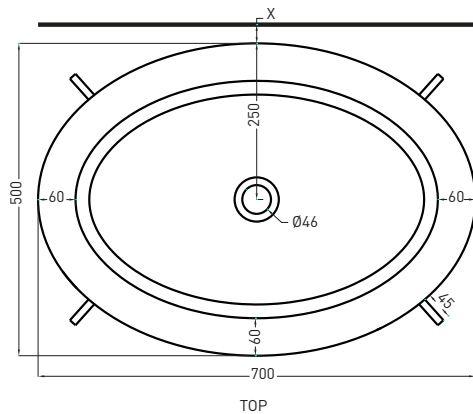

TOP

X. Distanza consigliata da parete dai 30mm ai 50mm
X. Advised distance from the wall from 30mm to 50mm