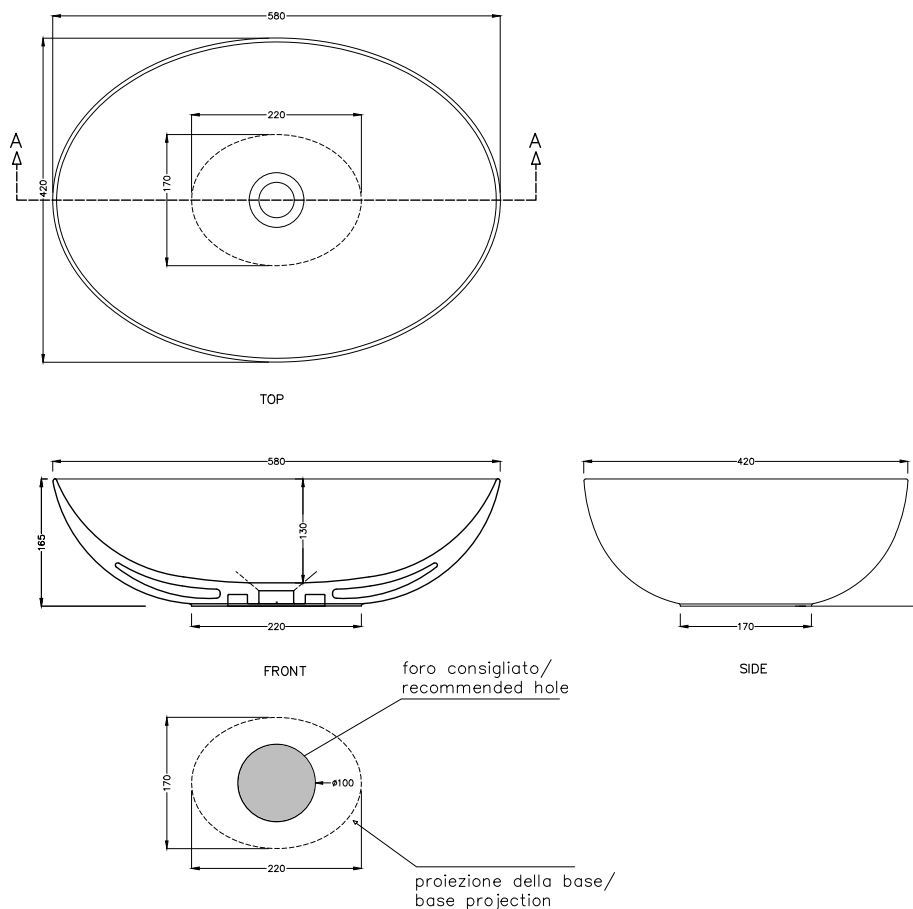

Le Bacinelle - art. BAEC058

bacinella da appoggio Eco Small
Eco Small on-top washbasin

cielo

PESO NETTO/NET WEIGHT: 10,00 Kg

PCS PALLET: 16

PCS PALLET CONTAINER: 32

ACCESSORI/ACCESSORIES:

PIL01 - Piletta universale click-clack CROMO con coperchio in ceramica / Universal click-clak drain in CHROME with ceramic lid

DoP No. 14688.01

Settembre 2019

Set

ATTENZIONE:
Superfici, pesi e misure riportate possono presentare leggere differenze rispetto ai pezzi reali, in considerazione e accordo delle caratteristiche di tolleranza intrinseche del materiale ceramico e del suo processo produttivo. L'azienda si riserva di cambiare schede tecniche e caratteristiche di funzionamento degli articoli in ogni momento e senza necessità di preavviso.