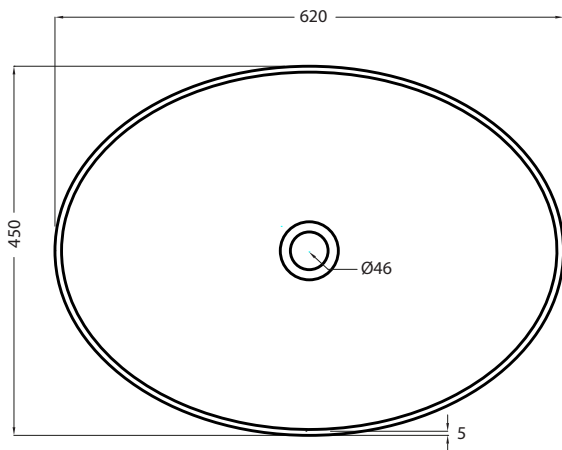

DoP No. 14688.01

Settembre 2019

TOP

SIDE

FRONT

ATTENZIONE: Superfici, pesi e misure riportate possono presentare leggere differenze rispetto ai pezzi reali, in considerazione e accordo delle caratteristiche di tolleranza intrinseche del materiale ceramico e del suo processo produttivo. L'azienda si riserva di cambiare schede tecniche e caratteristiche di funzionamento degli articoli in ogni momento e senza necessità di preavviso.