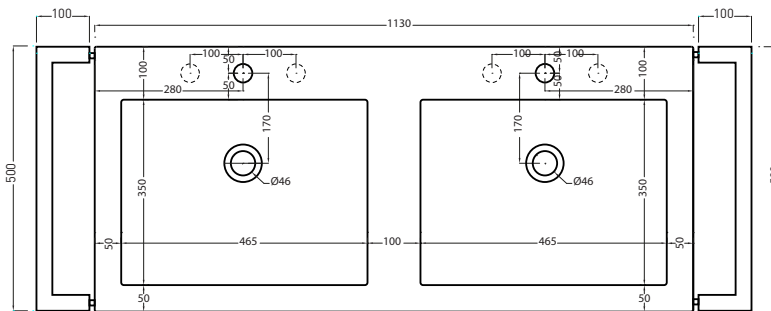

Narciso Doppio

lavabo doppio \ double *narciso*

cielo
handmade in Italy

PESO NETTO/NET WEIGHT: 37,50 Kg (lavabo/washbasin) + 2 x 29,50 (cassettiera/drawers) + 11,00 Kg (struttura/framework)

ACCESSORI/ACCESSORIES:

PIL01 - Piletta universale click-clack CROMO con coperchio in ceramica / Universal click-clack drain in CHROME with ceramic lid

PIL01NM - Piletta universale click-clack NERO MATT con coperchio in ceramica / Universal click-clack drain in MATT BLACK with ceramic lid

PIL01BR - Piletta universale click-clack BRONZO con coperchio in ceramica / Universal click-clack drain in BRONZE with ceramic lid

PIL01CM - Piletta universale click-clack CEMENTO con coperchio in ceramica / Universal click-clack drain in CEMENTO with ceramic lid

SISP - Sifone CROMO / CHROME siphon

SIFN - Sifone NERO MATT / MATT BLACK siphon

SIFBR - Sifone BRONZO / BRONZE siphon

SIFCM - Sifone CEMENTO / CEMENTO siphon

NAPL - Barra porta-asciugamani reversibile / Reversible towel rail

NASC - Sacca in cuoio / Leather laundry bag

NOTE/NOTES

Disponibile nell'opzione senza foro rubinetno (art. NALADSF).
Available the option without tap hole (art. NALADSF).

FINITURE LAVABO

WASHBASIN FINISHES

Le Terre di Cielo

- Talco
- Pomice
- Brina
- Basalto
- Lavagna
- Cemento
- Fango
- Cacao
- Arenaria
- Avena
- Lino
- Agave
- Muschio
- Polvere
- Cipria
- Canapa

FINITURE CASSETTIERE

DRAWERS FINISHES

laccature/laquerings

- Talco
- Pomice
- Brina
- Basalto
- Lavagna
- Cemento
- Fango
- Cacao
- Arenaria
- Avena
- Lino
- Agave
- Muschio
- Polvere
- Cipria
- Canapa
- Rovere Grigio
- Rovere Nero
- Rovere Sbiancato
- Eucalipto
- Rovere Naturale

FINITURE SACCA IN CUIO

LEATHER LAUNDRY BAG FINISHES

- Nero
- Cuoio

FINITURE STRUTTURA

FRAMEWORK FINISHES

verniciature/coatings

- Nero Matt
- Bronzo Spazzolato
- Cemento

NOTE/NOTES