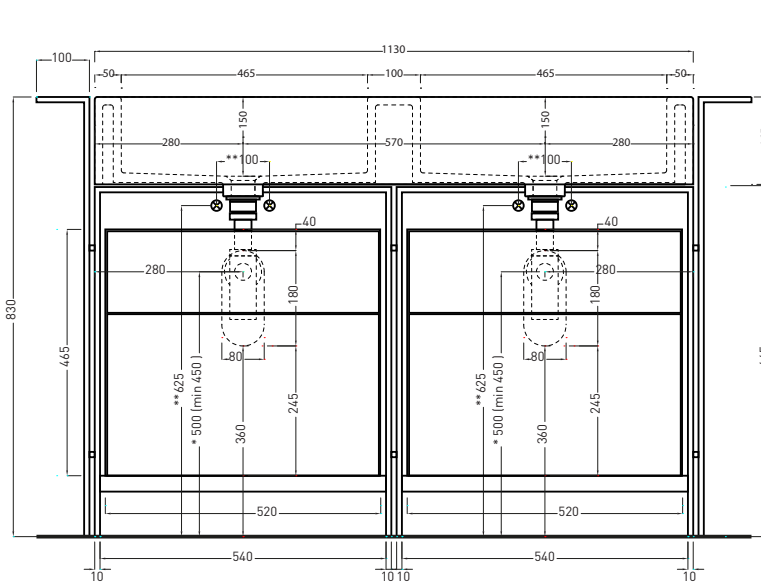

* WATER OUTLET WITH SIFTIB / SIFN
** WATER INLET (HOT-COLD)

FRONT