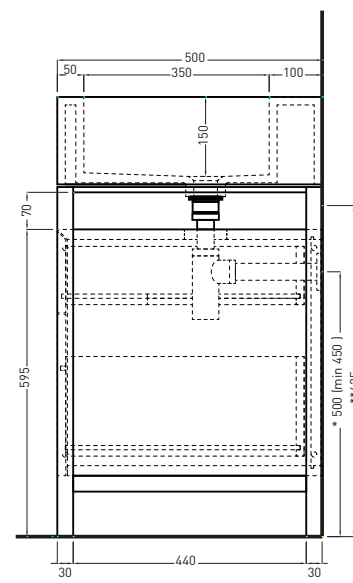

SIDE

ATTENZIONE:

Superfici, pesi e misure riportate possono presentare leggere differenze rispetto ai pezzi reali, in considerazione e accordo delle caratteristiche di tolleranza intrinseche del materiale ceramico e del suo processo produttivo. L'azienda si riserva di cambiare schede tecniche e caratteristiche di funzionamento degli articoli in ogni momento e senza necessità di preavviso.

ATTENTION: