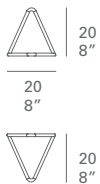

diabla

ESTANTE DE PARED D12 Marià Castelló

ESTANTE DE PARED

Fabricado con acero zincado termolacado.

NOTA: No se admiten medidas especiales en esta colección.

WALL SHELF

Made of thermo-lacquered galvanized steel.

NOTE: No special sizes available in this collection.

PESO. WEIGHT.
0,8 kg - 1,76 lbs

VOLUMEN. VOLUME.
0,01 m³ - 0,35 ft³

COLORES. COLOURS.