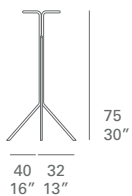

PERCHERO BAJO D12 Marià Castelló

PERCHERO

Fabricado con acero zincado termolacado.

NOTA: No se admiten medidas especiales en esta colección.

RACK

Made of thermo-lacquered galvanized steel.

NOTE: No special sizes available in this collection.

PESO. WEIGHT.
2,5 kg - 5,5 lbs

VOLUMEN. VOLUME.
0,07 m³ - 2,47 ft³

COLORES. COLOURS.