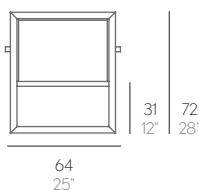

PESO. WEIGHT. GEWICHT. PESO. POIDS

4,5 kg - 9,9 lbs

VOLUMEN. VOLUME. VOLUMEN. VOLUME. VOLUME

0,18 m³ - 6,18 ft³