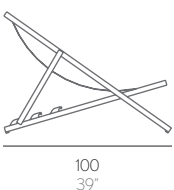

DECKCHAIR

Made of thermo-lacquered aluminium and plastic fabric. 3 positions. Adjustable lock to fix positions.

NOTE: No special sizes available in this collection.

LIEGESTUHL

Hergestellt aus Thermolackiert Aluminium und Synthetikstoff. 3 Positionen. Mit Sicherung zur Positionsfixierung.

ANMERKUNG: Keine Sondermasse in dieser Kollektion möglich.

SDRAIO

Realizzata in alluminio termolaccato e tessuto plastificato. Con sicura per fissare le posizioni. 3 posizioni.

NOTA: In questa collezione non sono ammesse misure speciali.

TRANSAT

Fabriqué en aluminium thermolaqué et toile plastifiée. 3 positions. Avec système de sûreté pour fixer les positions.

REMARQUE: Mesures spéciales non admises dans cette collection.

PESO. WEIGHT. GEWICHT. PESO. POIDS

4,5 kg - 9,9 lbs

VOLUMEN. VOLUME. VOLUMEN. VOLUME. VOLUME

0,18 m³ - 6,18 ft³

diabla

COLORES. COLOURS.

MONOCOLOR

Blanco
White

Rosa
Pink