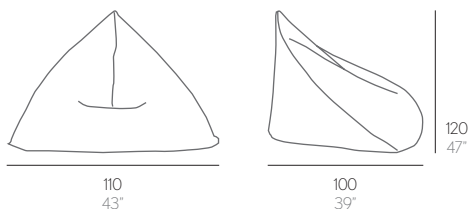

PESO. WEIGHT. GEWICHT. PESO. POIDS

8,3 kg - 18,26 lbs

VOLUMEN. VOLUME. VOLUMEN. VOLUME. VOLUME

0,1 m³ - 3,53 ft³