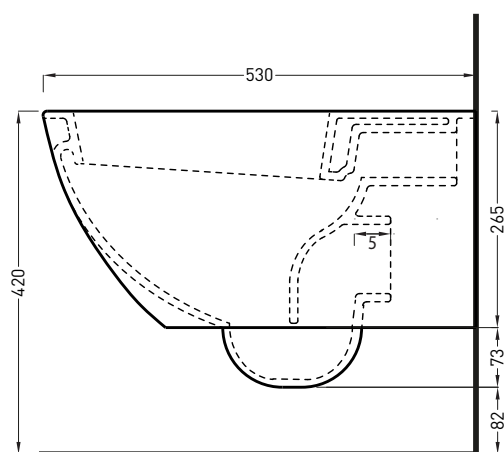

Enjoy - art. EJVS

wc sospeso
wall-hung wc

cielo

handmade in Italy

PESO NETTO/NET WEIGHT: 18,25 Kg

PCS PALLET: 18
PCS PALLET CONTAINER: 18

ACCESSORI/ACCESSORIES:

CPVEJT - coprivaso in termoindurente/
thermosetting seat-cover
CPVEJTF - coprivaso in termoindurente
frizionato/Thermosetting soft close seat-cover
CPVEJNEWF - coprivaso in
termoindurente frizionato/Thermosetting
soft close seat-cover

508 - staffa di fissaggio universale per wc
e bidet sospesi/universal fixing brackets for
wall-hung wc/bidet

RPB - raccordo dritto a parete/straight pan
connector for wall trap

PAA - protezione antiurto acustica/impact
and acoustic protection panel

NOTE/NOTES

Il wc rispetta le normative per il risparmio idrico.

The toilet complies with the water saving regulations.

DoP No. 997.01

FINITURE

FINISHES

● Bianco/white - glossy

Le Terre di Cielo

- Talco
- Pomice
- Brina
- Basalto
- Arenaria
- Avena
- Cemento
- Lavagna

TOP

SIDE

ATTENZIONE/ATTENTION:

Measure details can show some little difference respect real items, following typical characteristics of ceramics articles production. The company reserves the right to change any technical specifications/dimension and/or operating characteristics of the products at any time and without giving notice. The ceramic items weight may vary up to 20%.

ATTENZIONE/ATTENTION: