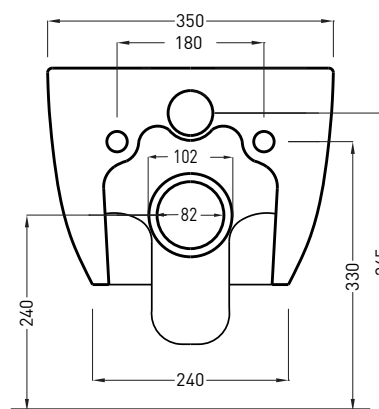

BACK

ATTENZIONE/ATTENTION:

Measure details can show some little difference respect real items, following typical characteristics of ceramics articles production. The company reserves the right to change any technical specifications/dimension and/or operating characteristics of the products at any time and without giving notice. The ceramic items weight may vary up to 20%.

ATTENZIONE/ATTENTION: