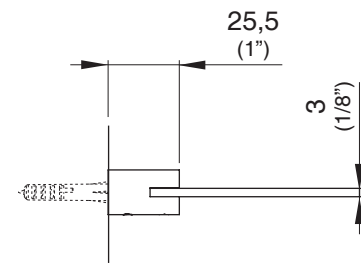

Ø16  
(Ø 5/8")

Ø16  
(Ø 5/8")

MENO3/STEM  
AISI 304 STAINLESS STEEL

Mensola

*Shelf*

CEA DESIGN STUDIO

50  
(1 31/32")

95  
(3 47/64")

80  
(3 5/32")

350  
(1' - 1 25/32")