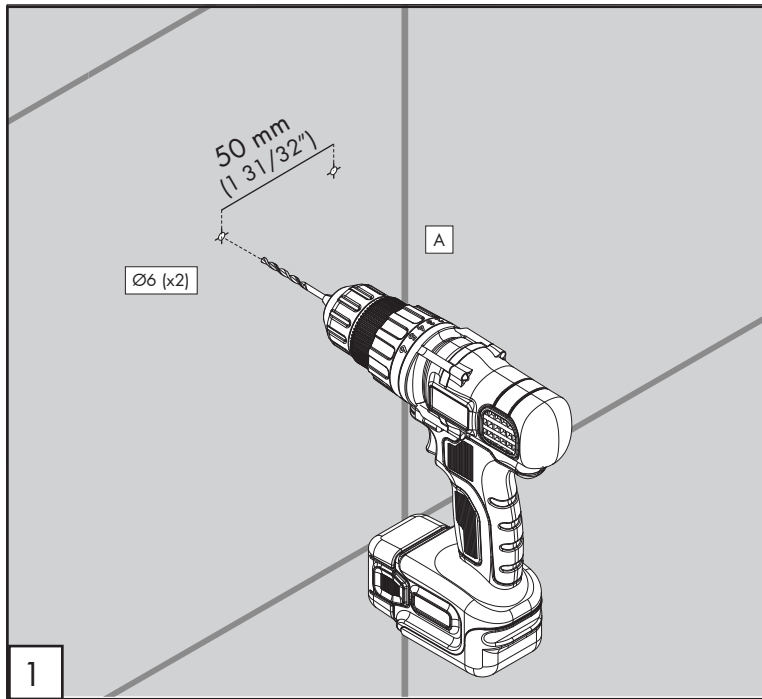

Ø16  
(Ø 5/8")

Ø16  
(Ø 5/8")

MENO3/STEM  
AISI 304 STAINLESS STEEL

Mensola

*Shelf*

CEA DESIGN STUDIO

50  
(1 31/32")

95  
(3 47/64")

80  
(3 5/32")

350  
(1' - 1 25/32")