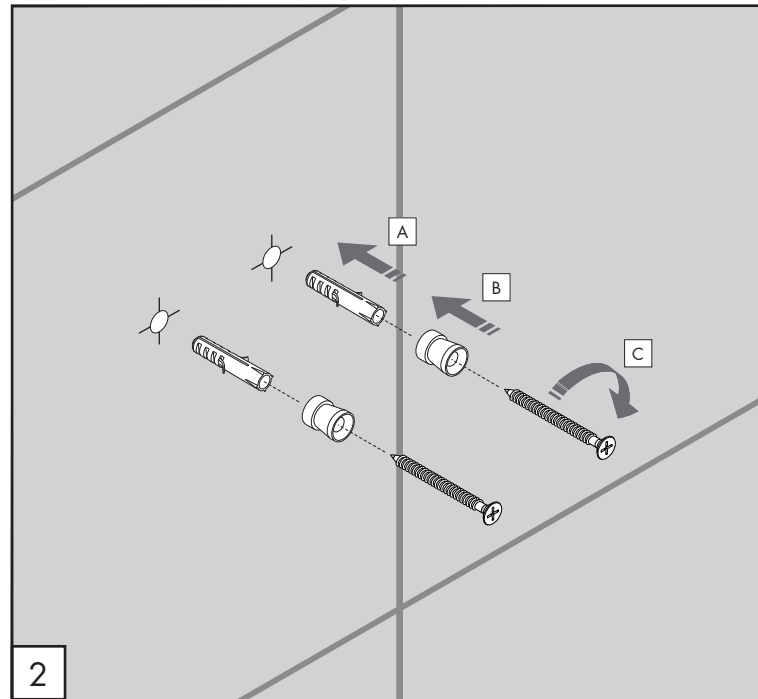

Ø16  
(Ø 5/8")

Ø16  
(Ø 5/8")

MENO3/STEM  
AISI 304 STAINLESS STEEL

Mensola

*Shelf*

CEA DESIGN STUDIO

50  
(1 31/32")

95  
(3 47/64")

80  
(3 5/32")

350  
(1' - 1 25/32")