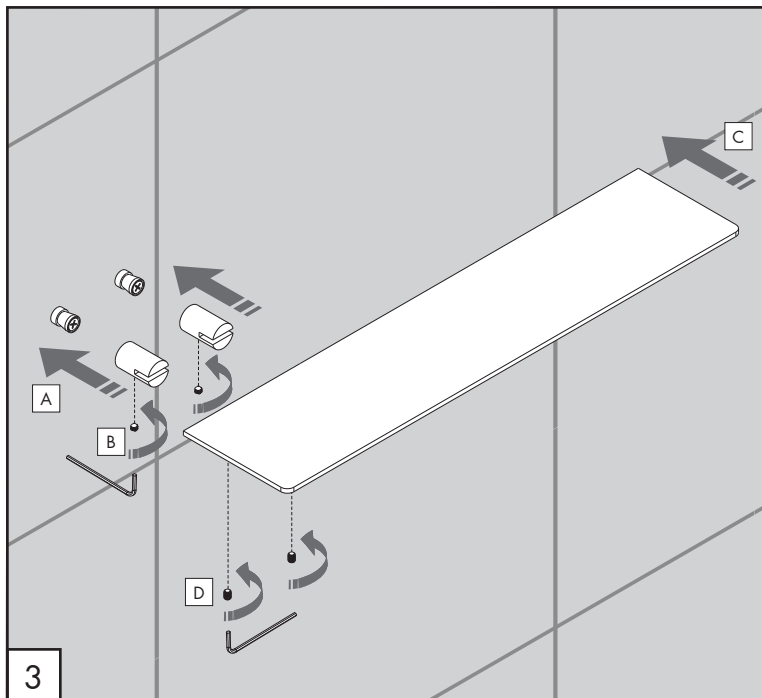

Ø16  
(Ø 5/8")

Ø16  
(Ø 5/8")

MENO3/STEM  
AISI 304 STAINLESS STEEL

Mensola

*Shelf*

CEA DESIGN STUDIO

50  
(1 31/32")

95  
(3 47/64")

80  
(3 5/32")

350  
(1' - 1 25/32")