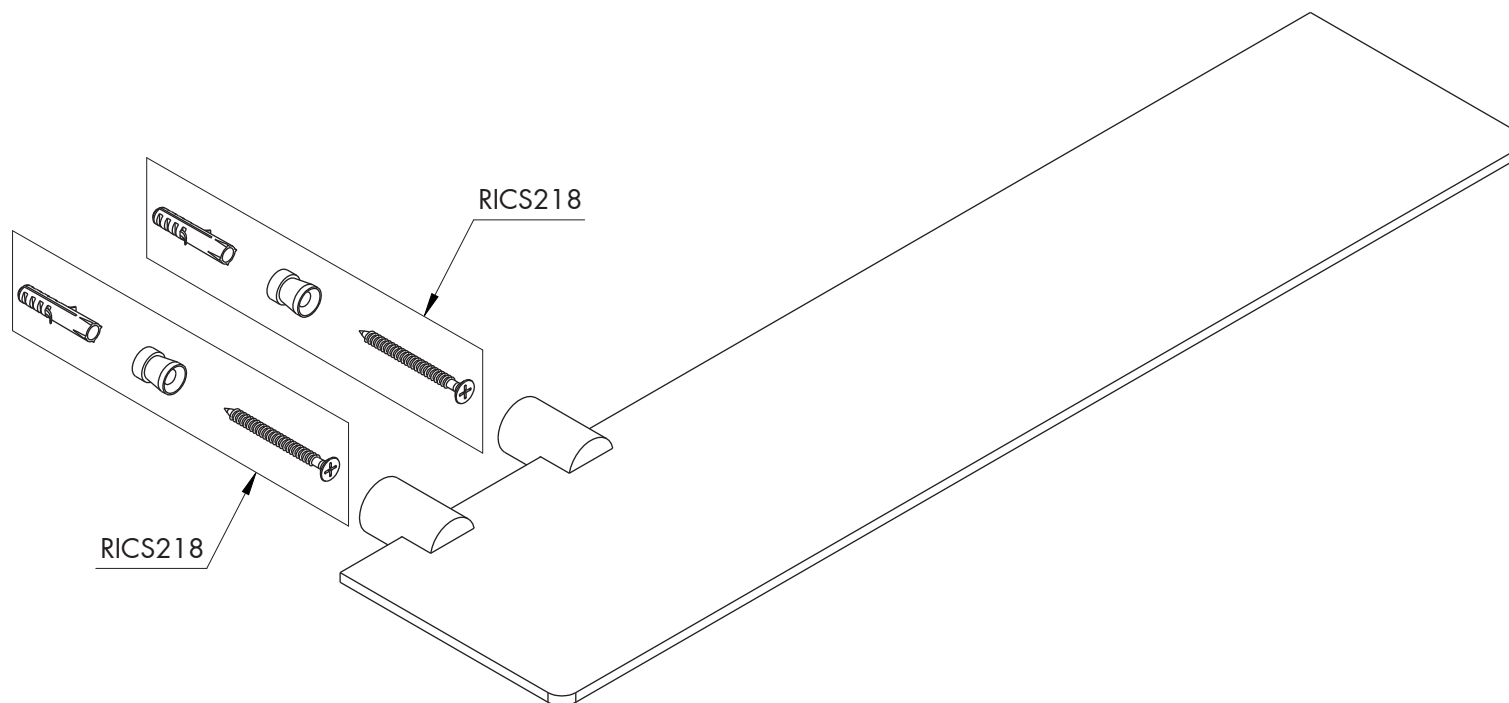

RICAMBI / SPARE PARTS

RICS218 Kit di fissaggio / *Fixing kit*

Conservare gli strumenti inclusi nel prodotto e utilizzati per l'installazione perchè riutilizzabili per i ricambi.

Please, keep the tools included in the item pack and employed for its installation, to re-used them for the spare parts.

Die im Produkt enthaltenen Werkzeuge aufbewahren, da sie für die Ersatzteile wiederverwendet werden können.

No tirar las herramientas incluidas en el producto y usadas durante la instalación puesto que se pueden reutilizar para los recambios.

Veillez conserver les outils inclus dans la boîte du produit et employés pour son installation, parce que réutilisables pour les pièces de rechange.

LEGENDA / LEGEND

ICONE / ICONS

utensili inclusi nel ricambio
tools included in spare parts