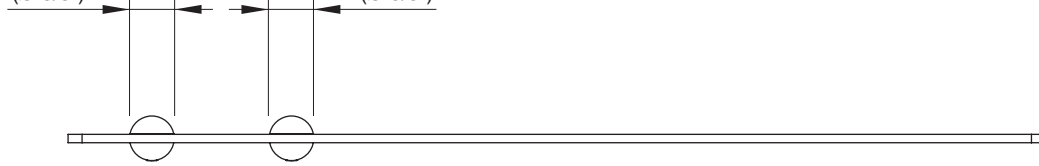

Ø16  
(Ø 5/8")

Ø16  
(Ø 5/8")

MENO3/STEM  
AISI 304 STAINLESS STEEL

Mensola

*Shelf*

CEA DESIGN STUDIO

50  
(1 31/32")

95  
(3 47/64")

80  
(3 5/32")

350  
(1' - 1 25/32")