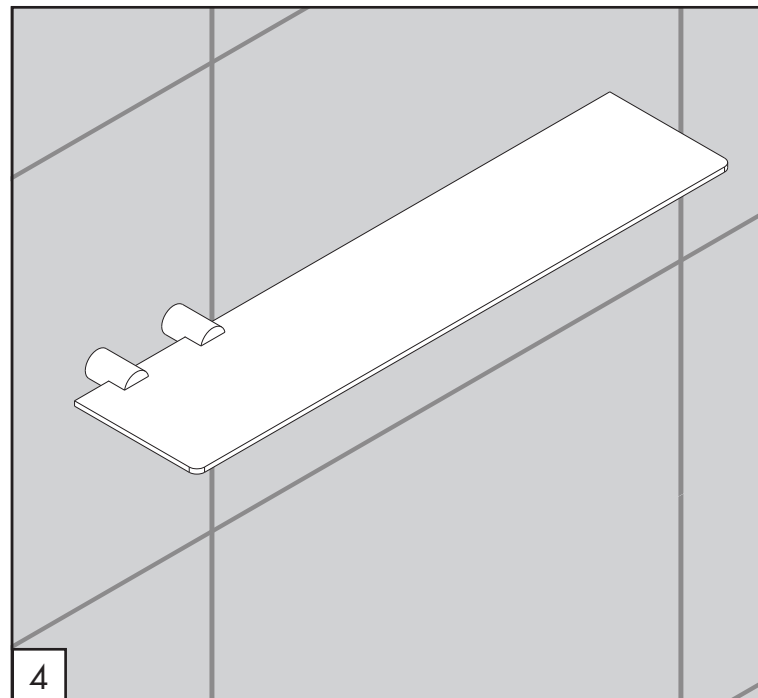

Ø16  
(Ø 5/8")

Ø16  
(Ø 5/8")

MENO3/STEM  
AISI 304 STAINLESS STEEL

Mensola

*Shelf*

CEA DESIGN STUDIO

50  
(1 31/32")

95  
(3 47/64")

80  
(3 5/32")

350  
(1' - 1 25/32")