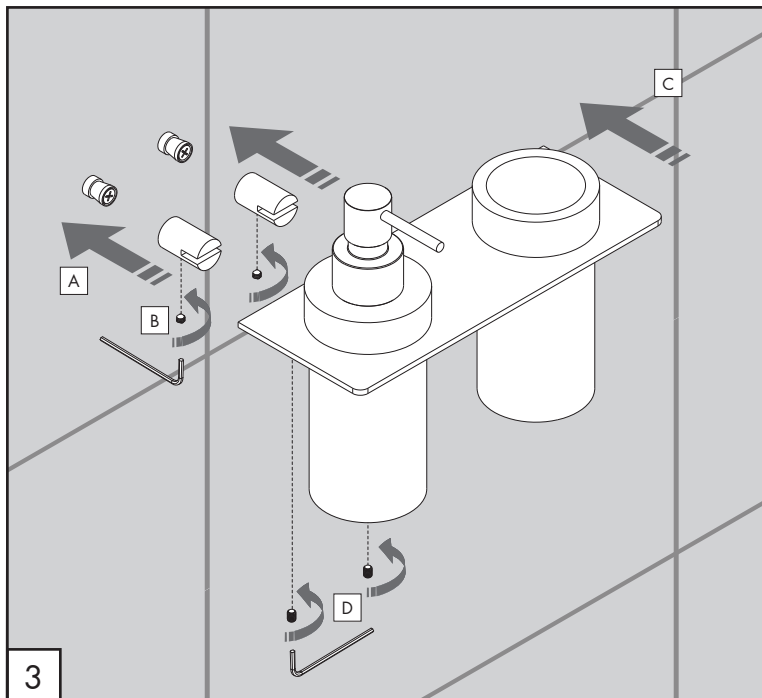

MENO5 _REV10

MENO5/STEM

AISI 304 STAINLESS STEEL

Mensola con portaspazzolino e dosatore in Delrin®

Shelf with Delrin® toothbrush holder and dispenser

CEA DESIGN STUDIO

MANUTENZIONE / MAINTENANCE

NON UTILIZZARE DO NOT USE		acido clorico e muriatico <i>chloric and muriatic acid</i>
		acido fluoridrico <i>hydrofluoric acid</i>
		ipoclorito di sodio <i>chlorine bleach</i>
UTILIZZARE TO USE		detergente a pH neutro <i>neutral pH detergent</i>

CEA

ceadesign.it

RICAMBI / SPARE PARTS

RICS053	Contenitore portasapone / <i>Soap container</i>
RICS054	Portaspazzolino in Delrin® <i>Delrin® toothbrush holder</i>
RICS210	Pompa dosatore / <i>Dispenser pump</i>
RICS218	Kit di fissaggio / <i>Fixing kit</i>