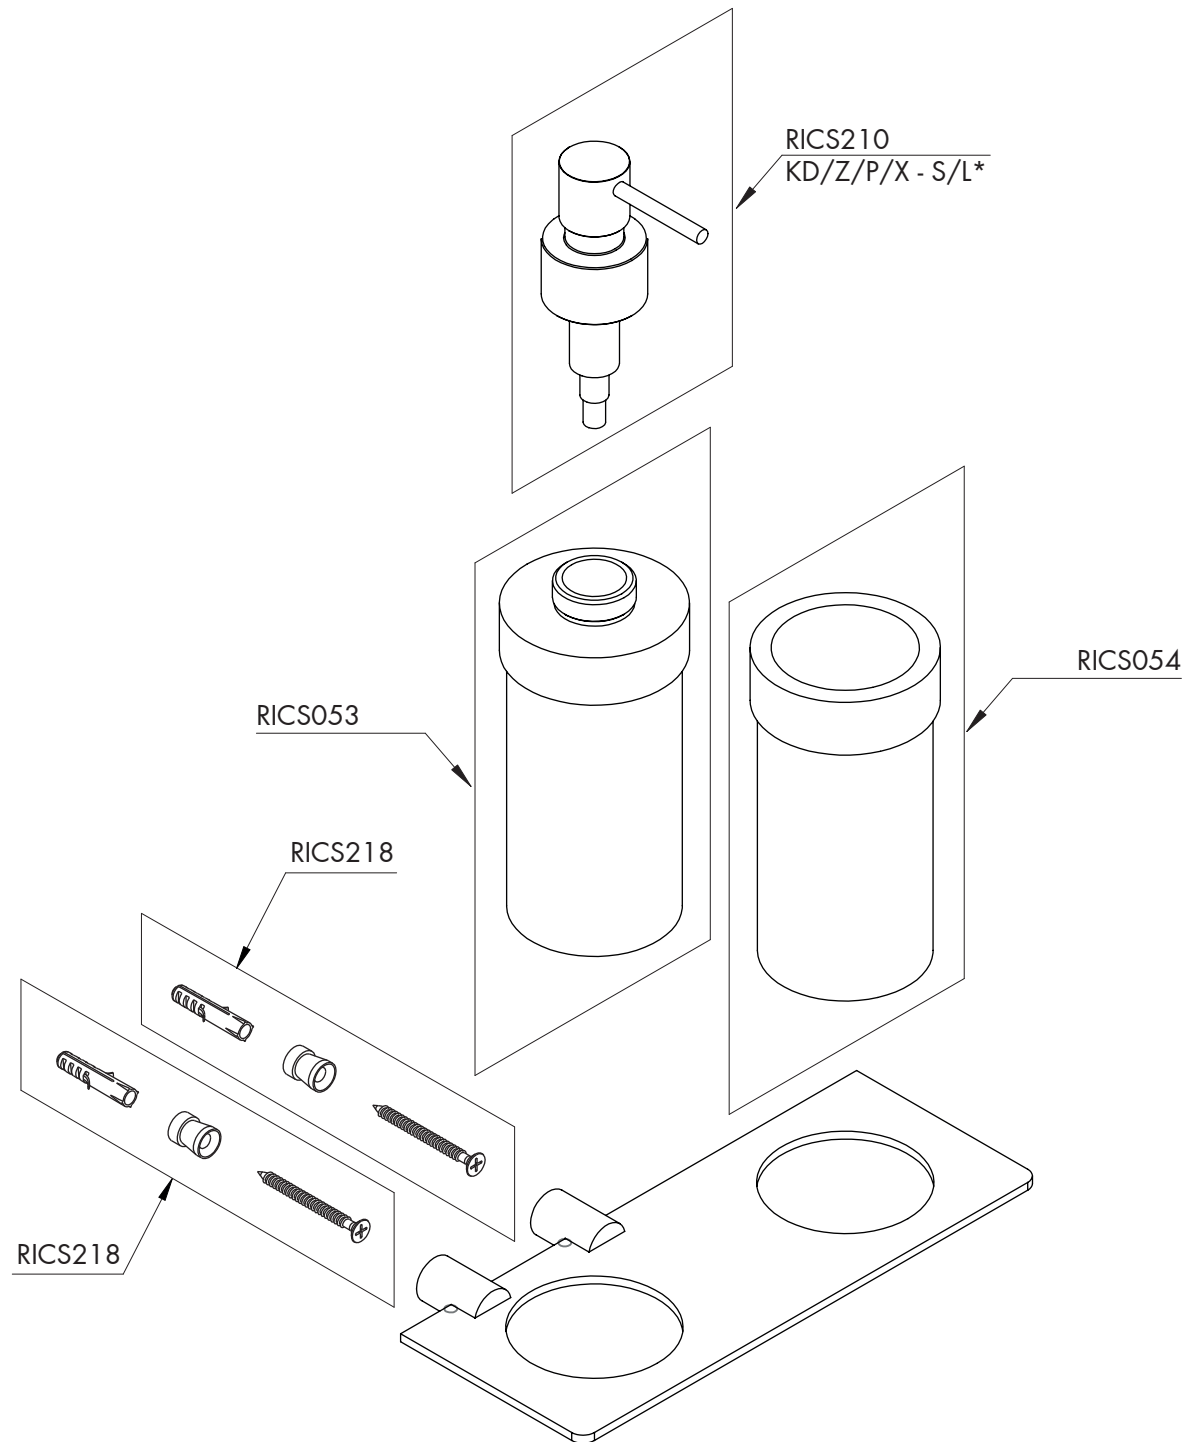

MENO5 _REV10

MENO5/STEM

AISI 304 STAINLESS STEEL

Mensola con portaspazzolino e dosatore in Delrin®

Shelf with Delrin® toothbrush holder and dispenser

CEA DESIGN STUDIO

MANUTENZIONE / MAINTENANCE

NON UTILIZZARE DO NOT USE		acido clorico e muriatico <i>chloric and muriatic acid</i>
		acido fluoridrico <i>hydrofluoric acid</i>
		ipoclorito di sodio <i>chlorine bleach</i>
UTILIZZARE TO USE		detergente a pH neutro <i>neutral pH detergent</i>

CEA

ceadesign.it

RICAMBI / SPARE PARTS

RICS053	Contenitore portasapone / <i>Soap container</i>
RICS054	Portaspazzolino in Delrin® <i>Delrin® toothbrush holder</i>
RICS210	Pompa dosatore / <i>Dispenser pump</i>
RICS218	Kit di fissaggio / <i>Fixing kit</i>