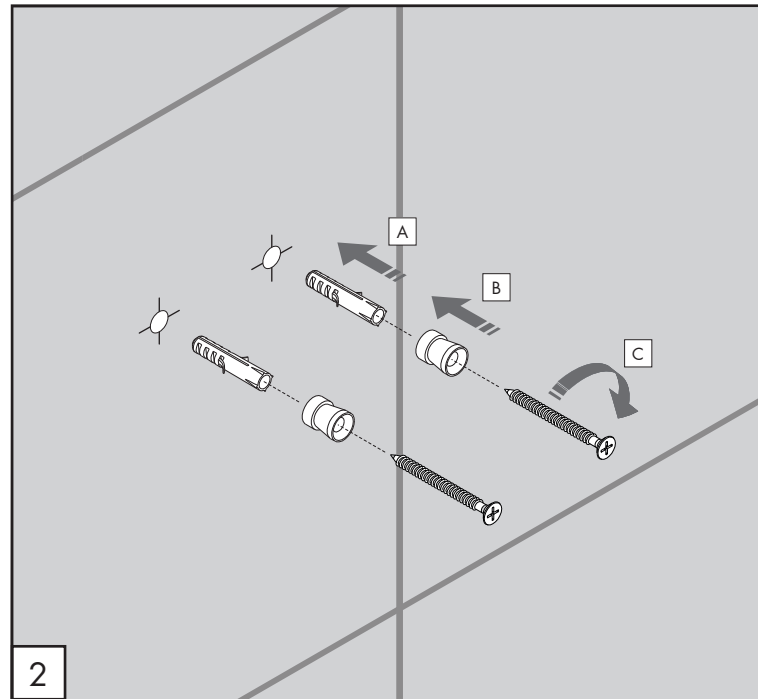

MENO5 _REV10

MENO5/STEM

AISI 304 STAINLESS STEEL

Mensola con portaspazzolino e dosatore in Delrin®

Shelf with Delrin® toothbrush holder and dispenser

CEA DESIGN STUDIO

MANUTENZIONE / MAINTENANCE

NON UTILIZZARE DO NOT USE		acido clorico e muriatico <i>chloric and muriatic acid</i>
		acido fluoridrico <i>hydrofluoric acid</i>
		ipoclorito di sodio <i>chlorine bleach</i>
UTILIZZARE TO USE		detergente a pH neutro <i>neutral pH detergent</i>

CEA

ceadesign.it

RICAMBI / SPARE PARTS

RICS053	Contenitore portasapone / <i>Soap container</i>
RICS054	Portaspazzolino in Delrin® <i>Delrin® toothbrush holder</i>
RICS210	Pompa dosatore / <i>Dispenser pump</i>
RICS218	Kit di fissaggio / <i>Fixing kit</i>