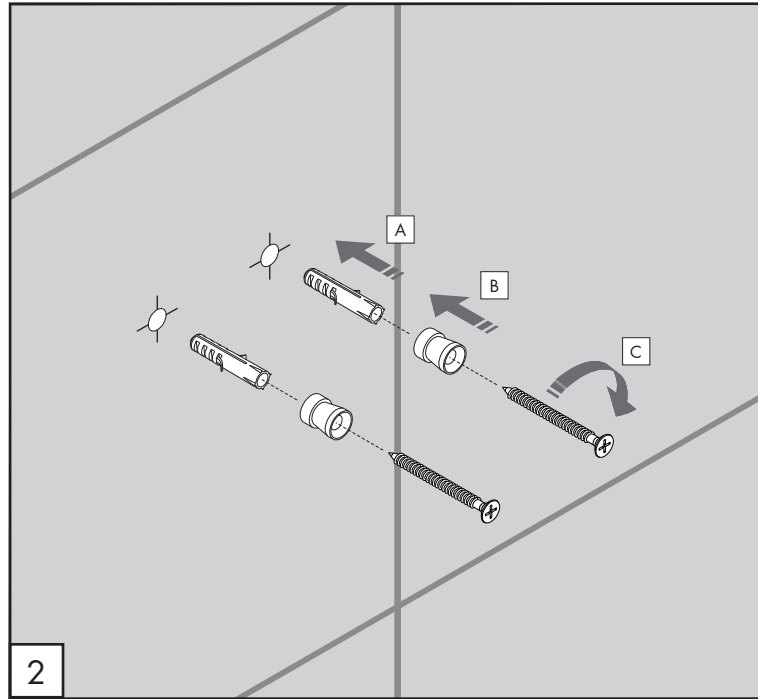

MENO7 _REV10

MENO7/STEM

AISI 304 STAINLESS STEEL

Mensola con portaspazzolino e dosatore in Delrin®

Shelf with Delrin® toothbrush holder and dispenser

CEA DESIGN STUDIO

MANUTENZIONE / MAINTENANCE

NON UTILIZZARE DO NOT USE		acido clorico e muriatico <i>chloric and muriatic acid</i>
		acido fluoridrico <i>hydrofluoric acid</i>
		ipoclorito di sodio <i>chlorine bleach</i>
UTILIZZARE TO USE		detergente a pH neutro <i>neutral pH detergent</i>

CEA

ceadesign.it

RICAMBI / SPARE PARTS

RICS053	Contenitore portasapone / <i>Soap container</i>
RICS054	Portaspazzolino in Delrin® <i>Delrin® toothbrush holder</i>
RICS211	Pompa dosatore / <i>Dispenser pump</i>
RICS218	Kit di fissaggio / <i>Fixing kit</i>