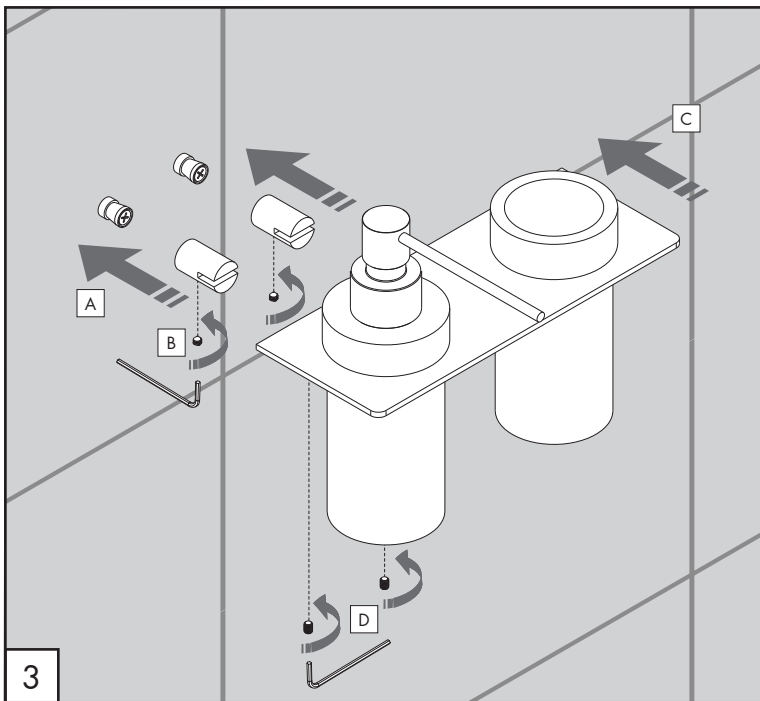

MENO7 _REV10

MENO7/STEM

AISI 304 STAINLESS STEEL

Mensola con portaspazzolino e dosatore in Delrin®

Shelf with Delrin® toothbrush holder and dispenser

CEA DESIGN STUDIO

MANUTENZIONE / MAINTENANCE

NON UTILIZZARE DO NOT USE		acido clorico e muriatico <i>chloric and muriatic acid</i>
		acido fluoridrico <i>hydrofluoric acid</i>
		ipoclorito di sodio <i>chlorine bleach</i>
UTILIZZARE TO USE		detergente a pH neutro <i>neutral pH detergent</i>

CEA

ceadesign.it

RICAMBI / SPARE PARTS

RICS053	Contenitore portasapone / <i>Soap container</i>
RICS054	Portaspazzolino in Delrin® <i>Delrin® toothbrush holder</i>
RICS211	Pompa dosatore / <i>Dispenser pump</i>
RICS218	Kit di fissaggio / <i>Fixing kit</i>