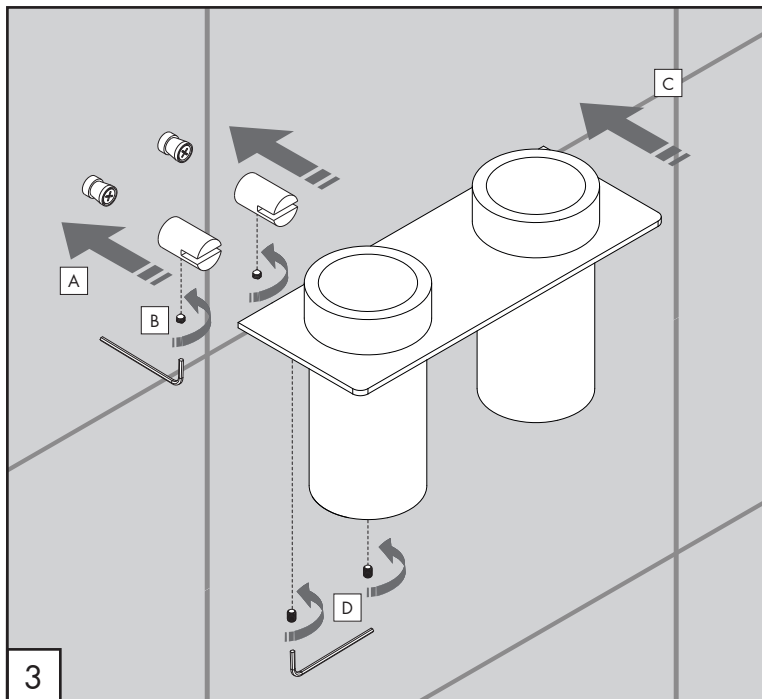

MEN09 \_REV10

MEN09/STEM

AISI 304 STAINLESS STEEL

Mensola con portaspazzolino doppio in Delrin®

*Shelf with double Delrin® toothbrush holder*

CEA DESIGN STUDIO

CEA

## RICAMBI / SPARE PARTS

RICS054 Portaspazzolino in Delrin®  
*Delrin® toothbrush holder*

RICS218 Kit di fissaggio / *Fixing kit*