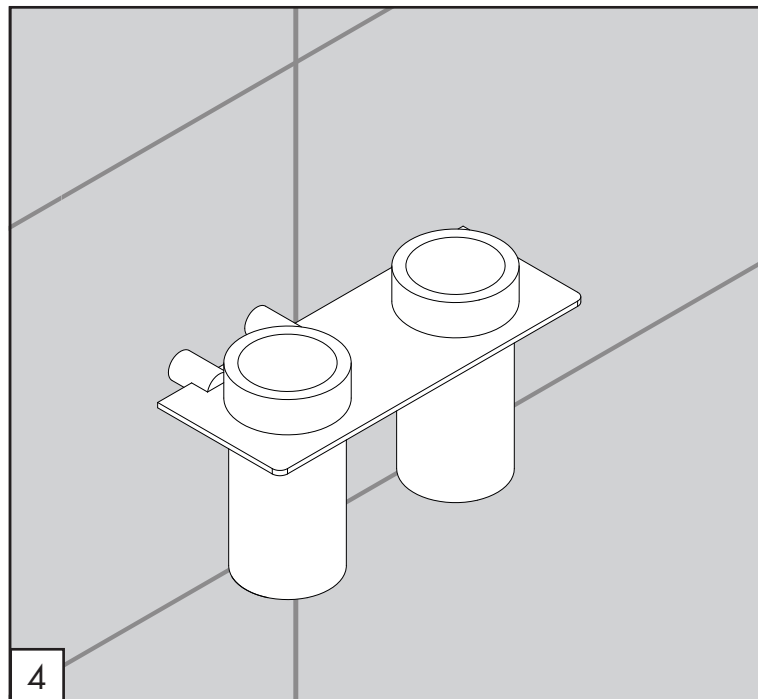

MEN09 \_REV10

MEN09/STEM

AISI 304 STAINLESS STEEL

Mensola con portaspazzolino doppio in Delrin®

*Shelf with double Delrin® toothbrush holder*

CEA DESIGN STUDIO

CEA

## RICAMBI / SPARE PARTS

RICS054 Portaspazzolino in Delrin®  
*Delrin® toothbrush holder*

RICS218 Kit di fissaggio / *Fixing kit*