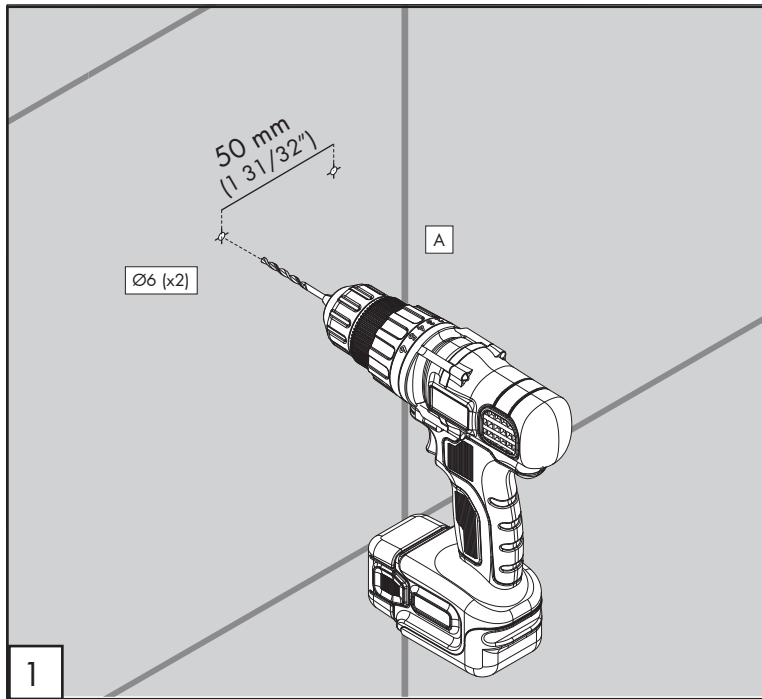

MEN09 \_REV10

MEN09/STEM

AISI 304 STAINLESS STEEL

Mensola con portaspazzolino doppio in Delrin®

*Shelf with double Delrin® toothbrush holder*

CEA DESIGN STUDIO

CEA

## RICAMBI / SPARE PARTS

RICS054 Portaspazzolino in Delrin®  
*Delrin® toothbrush holder*

RICS218 Kit di fissaggio / *Fixing kit*