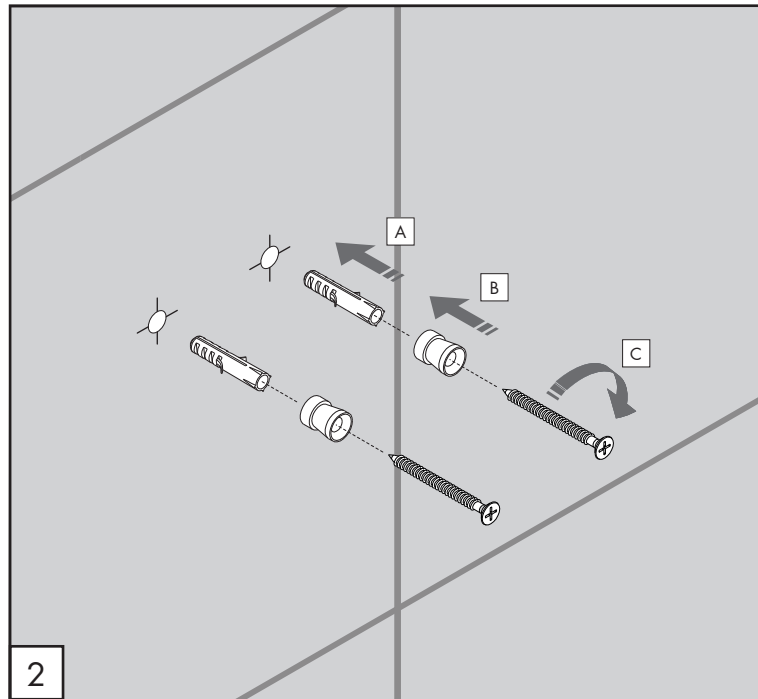

MEN09 \_REV10

MEN09/STEM

AISI 304 STAINLESS STEEL

Mensola con portaspazzolino doppio in Delrin®

*Shelf with double Delrin® toothbrush holder*

CEA DESIGN STUDIO

CEA

## RICAMBI / SPARE PARTS

RICS054 Portaspazzolino in Delrin®  
*Delrin® toothbrush holder*

RICS218 Kit di fissaggio / *Fixing kit*