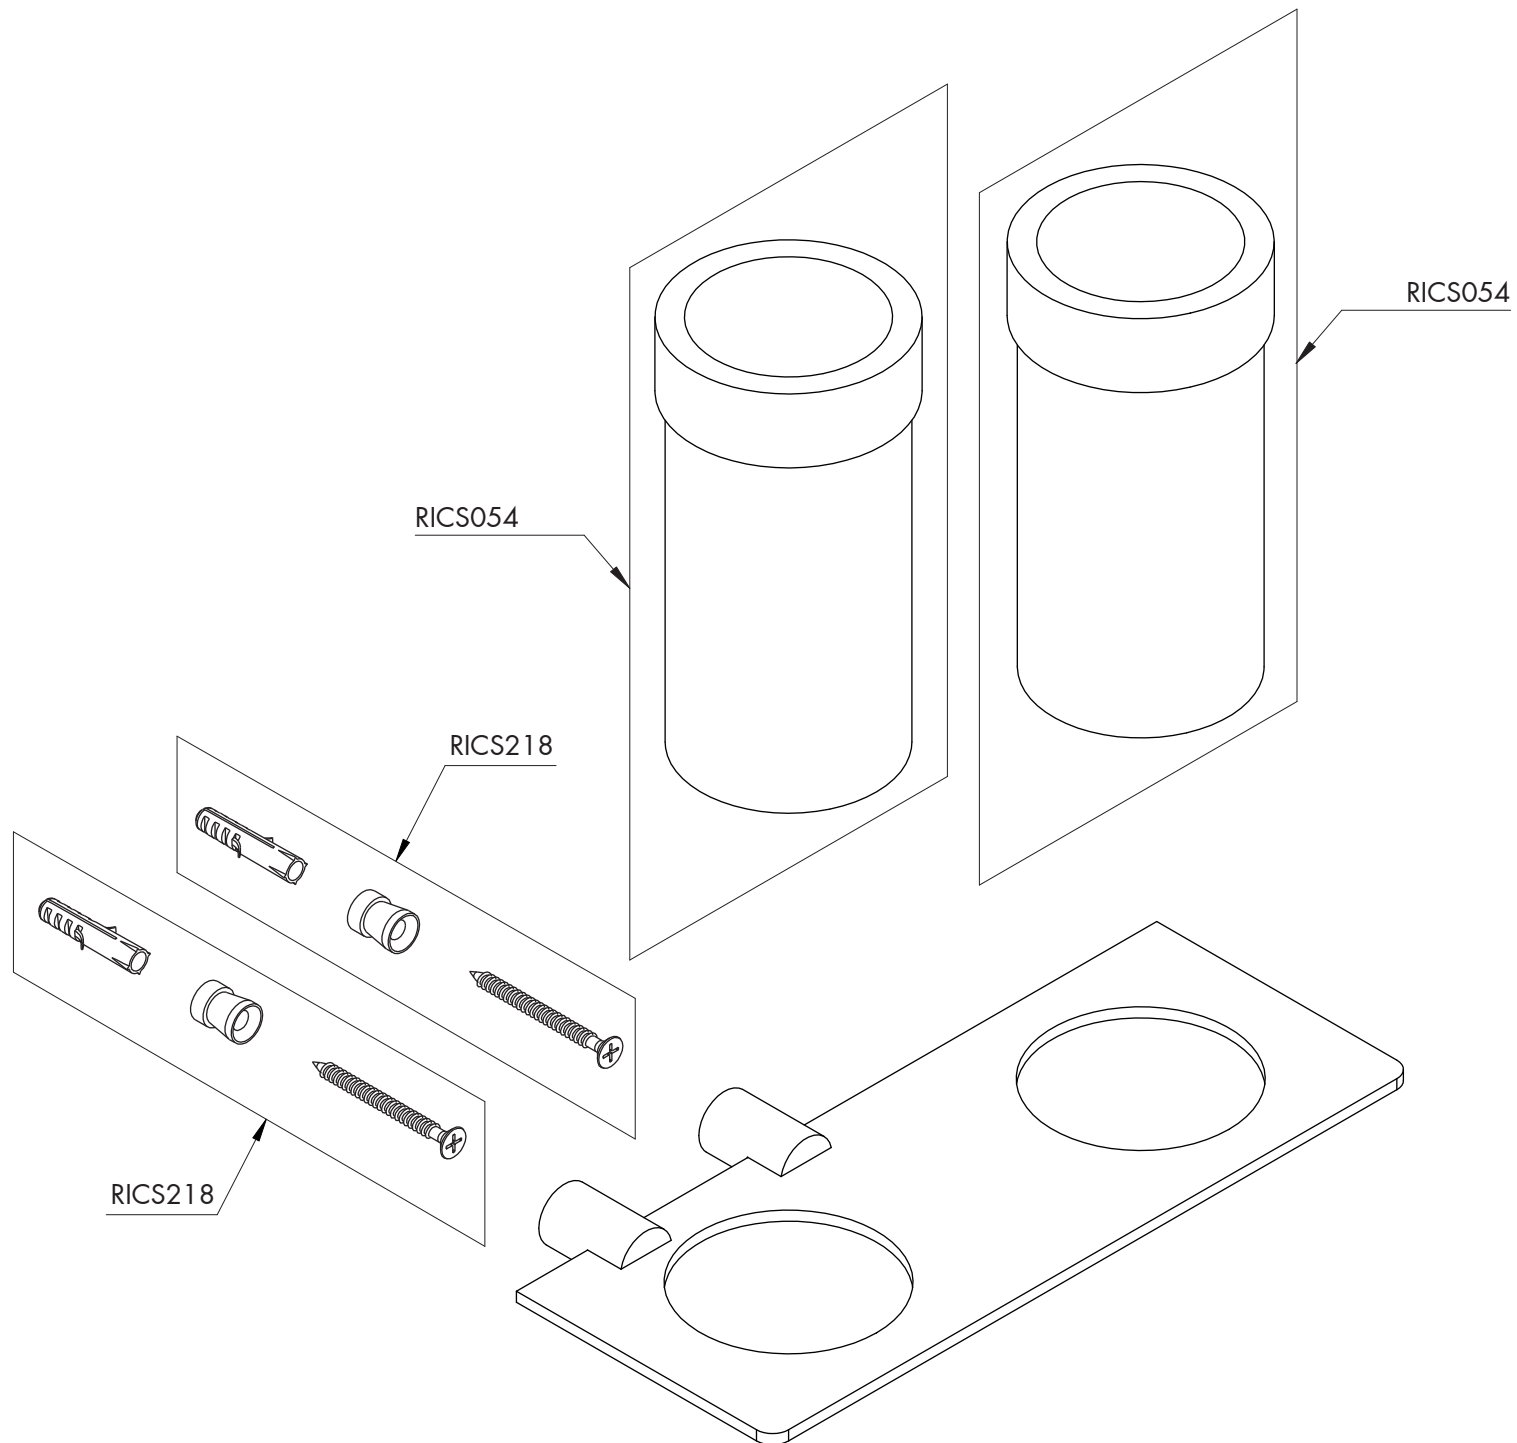

MEN09 \_REV10

MEN09/STEM

AISI 304 STAINLESS STEEL

Mensola con portaspazzolino doppio in Delrin®

*Shelf with double Delrin® toothbrush holder*

CEA DESIGN STUDIO

CEA

## RICAMBI / SPARE PARTS

RICS054 Portaspazzolino in Delrin®  
*Delrin® toothbrush holder*

RICS218 Kit di fissaggio / *Fixing kit*

## LEGENDA / LEGEND

ICONE / ICONS

utensili inclusi nel ricambio  
*tools included in spare parts*