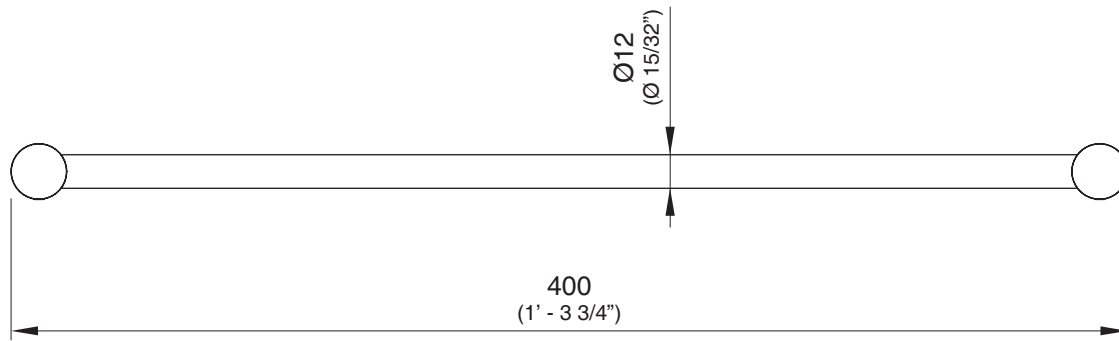

STE02 _REV1.1

STE02/STEM
AISI 304 STAINLESS STEEL

Portasalviette

Towel rail

CEA DESIGN STUDIO

STE02 _REV1.1

RICAMBI / SPARE PARTS

RICS232 Kit di fissaggio / *Fixing kit*

LEGENDA / LEGEND

ICONE / ICONS

 Utensile incluso nel ricambio
Tool included in spare part

CEA