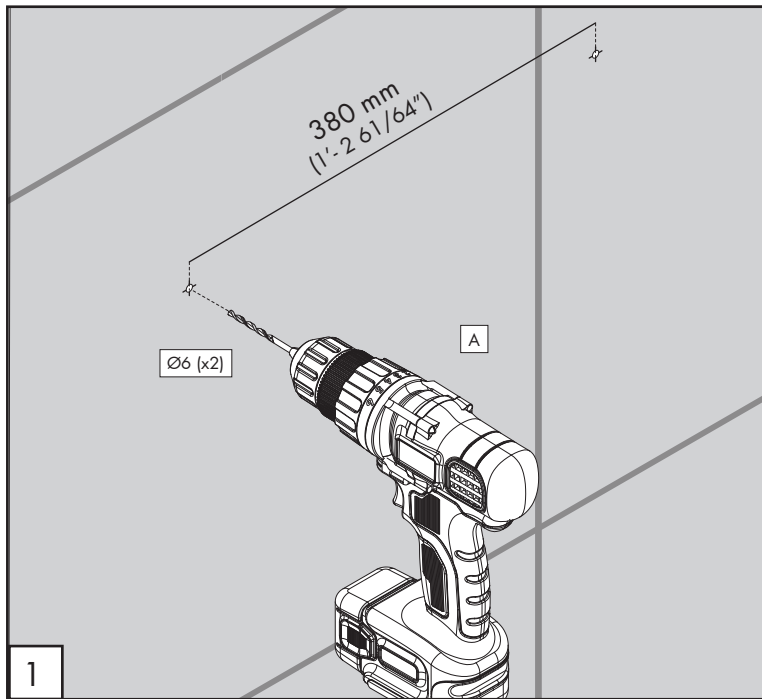

STE02 _REV1.1

STE02/STEM
AISI 304 STAINLESS STEEL

Portasalviette

Towel rail

CEA DESIGN STUDIO

STE02 _REV1.1

RICAMBI / SPARE PARTS

RICS232 Kit di fissaggio / *Fixing kit*