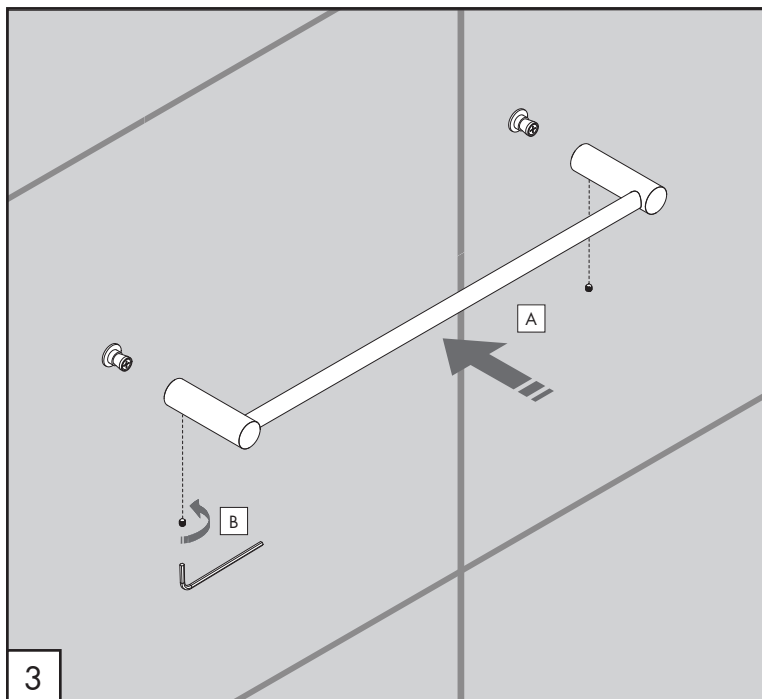

STE02 _REV1.1

STE02/STEM
AISI 304 STAINLESS STEEL

Portasalviette

Towel rail

CEA DESIGN STUDIO

STE02 _REV1.1

RICAMBI / SPARE PARTS

RICS232 Kit di fissaggio / *Fixing kit*

LEGENDA / LEGEND

ICONE / ICONS

 Utensile incluso nel ricambio
Tool included in spare part

CEA