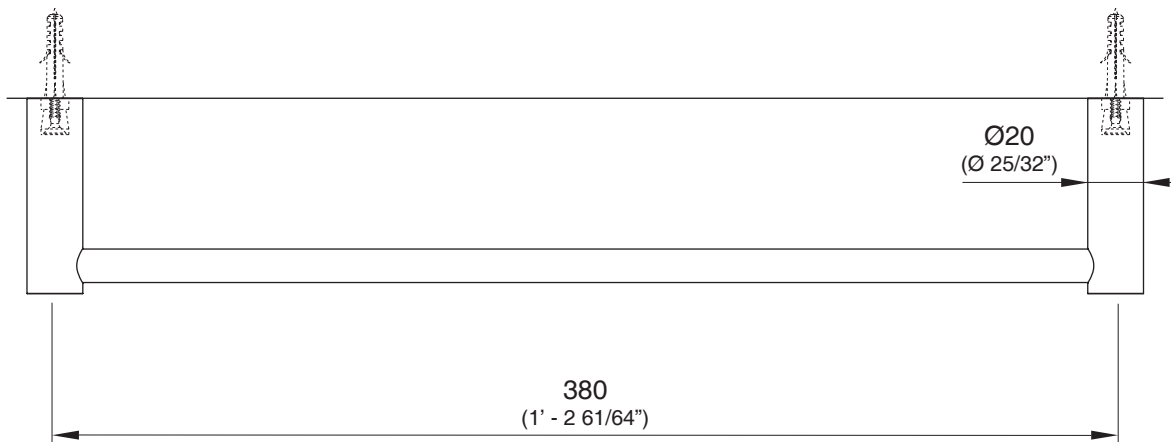

STE02 _REV1.1

STE02/STEM
AISI 304 STAINLESS STEEL

Portasalviette

Towel rail

CEA DESIGN STUDIO

STE02 _REV1.1

RICAMBI / SPARE PARTS

RICS232 Kit di fissaggio / *Fixing kit*

LEGENDA / LEGEND

ICONE / ICONS

 Utensile incluso nel ricambio
Tool included in spare part

CEA