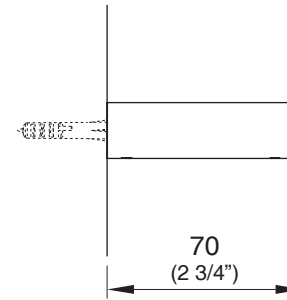

STE02 _REV1.1

STE02/STEM
AISI 304 STAINLESS STEEL

Portasalviette

Towel rail

CEA DESIGN STUDIO

STE02 _REV1.1

RICAMBI / SPARE PARTS

RICS232 Kit di fissaggio / *Fixing kit*