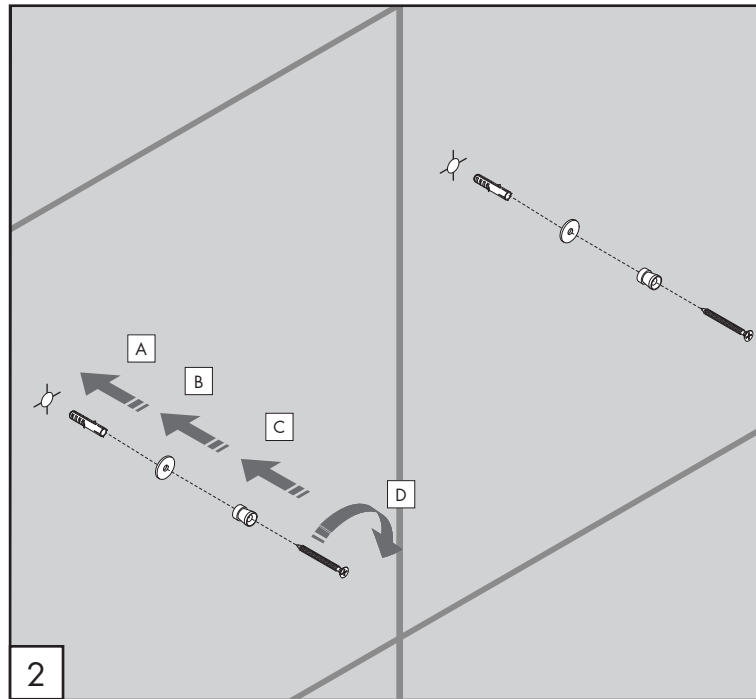

STE02 _REV1.1

STE02/STEM
AISI 304 STAINLESS STEEL

Portasalviette

Towel rail

CEA DESIGN STUDIO

STE02 _REV1.1

RICAMBI / SPARE PARTS

RICS232 Kit di fissaggio / *Fixing kit*

LEGENDA / LEGEND

ICONE / ICONS

 Utensile incluso nel ricambio
Tool included in spare part

CEA