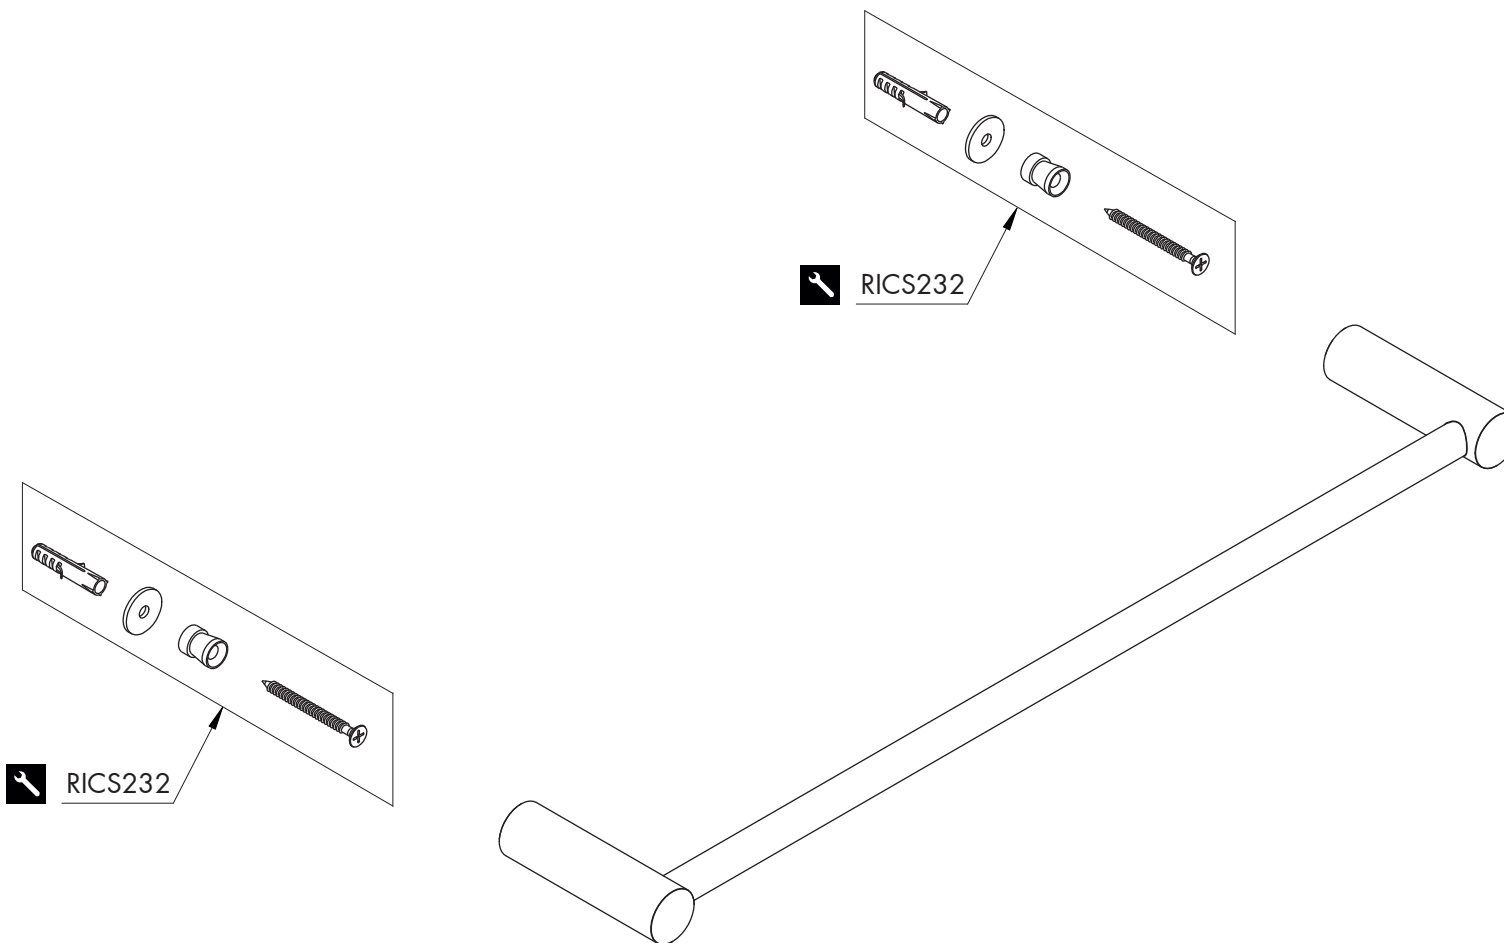

STE02 _REV1.1

STE02/STEM
AISI 304 STAINLESS STEEL

Portasalviette

Towel rail

CEA DESIGN STUDIO

STE02 _REV1.1

RICAMBI / SPARE PARTS

RICS232 Kit di fissaggio / *Fixing kit*

LEGENDA / LEGEND

ICONE / ICONS

 Utensile incluso nel ricambio
Tool included in spare part

CEA