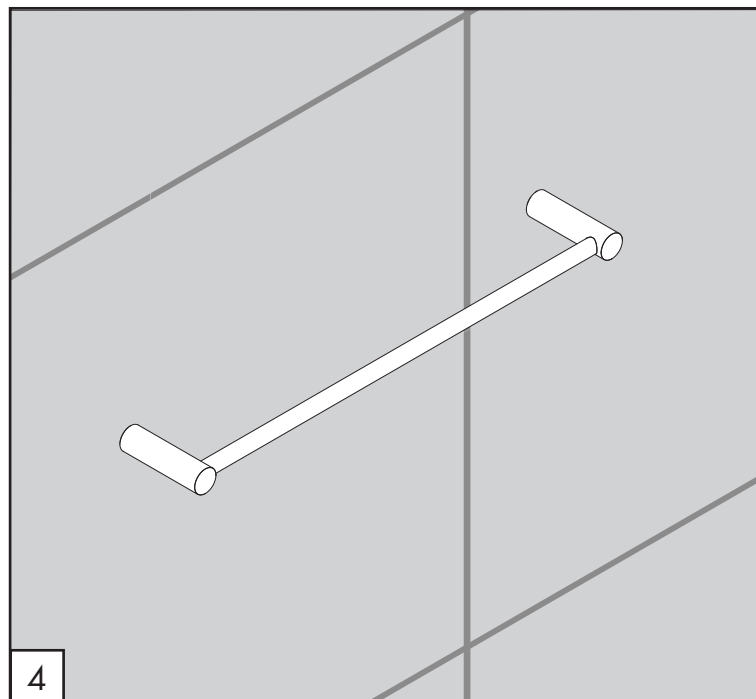

STE02 _REV1.1

STE02/STEM
AISI 304 STAINLESS STEEL

Portasalviette

Towel rail

CEA DESIGN STUDIO

STE02 _REV1.1

RICAMBI / SPARE PARTS

RICS232 Kit di fissaggio / *Fixing kit*