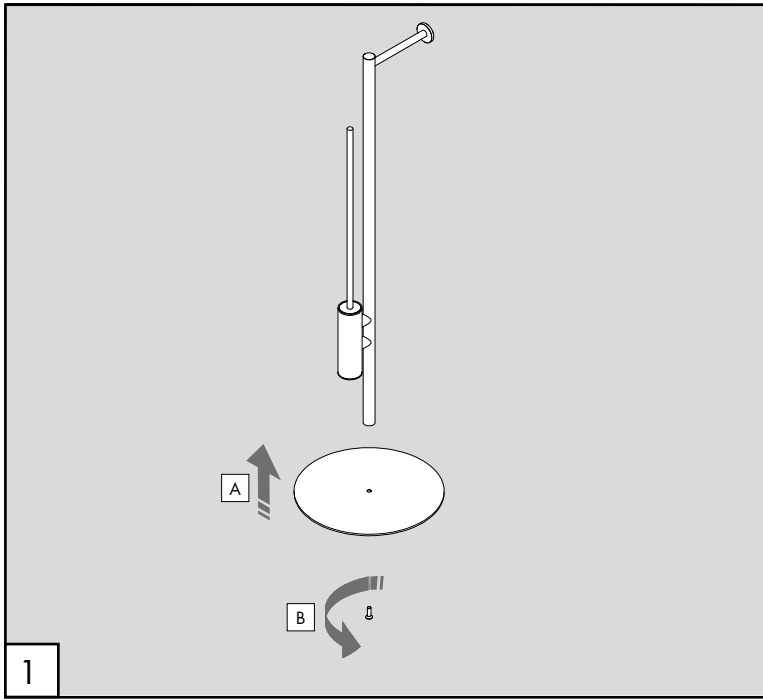

STE17 _REV10