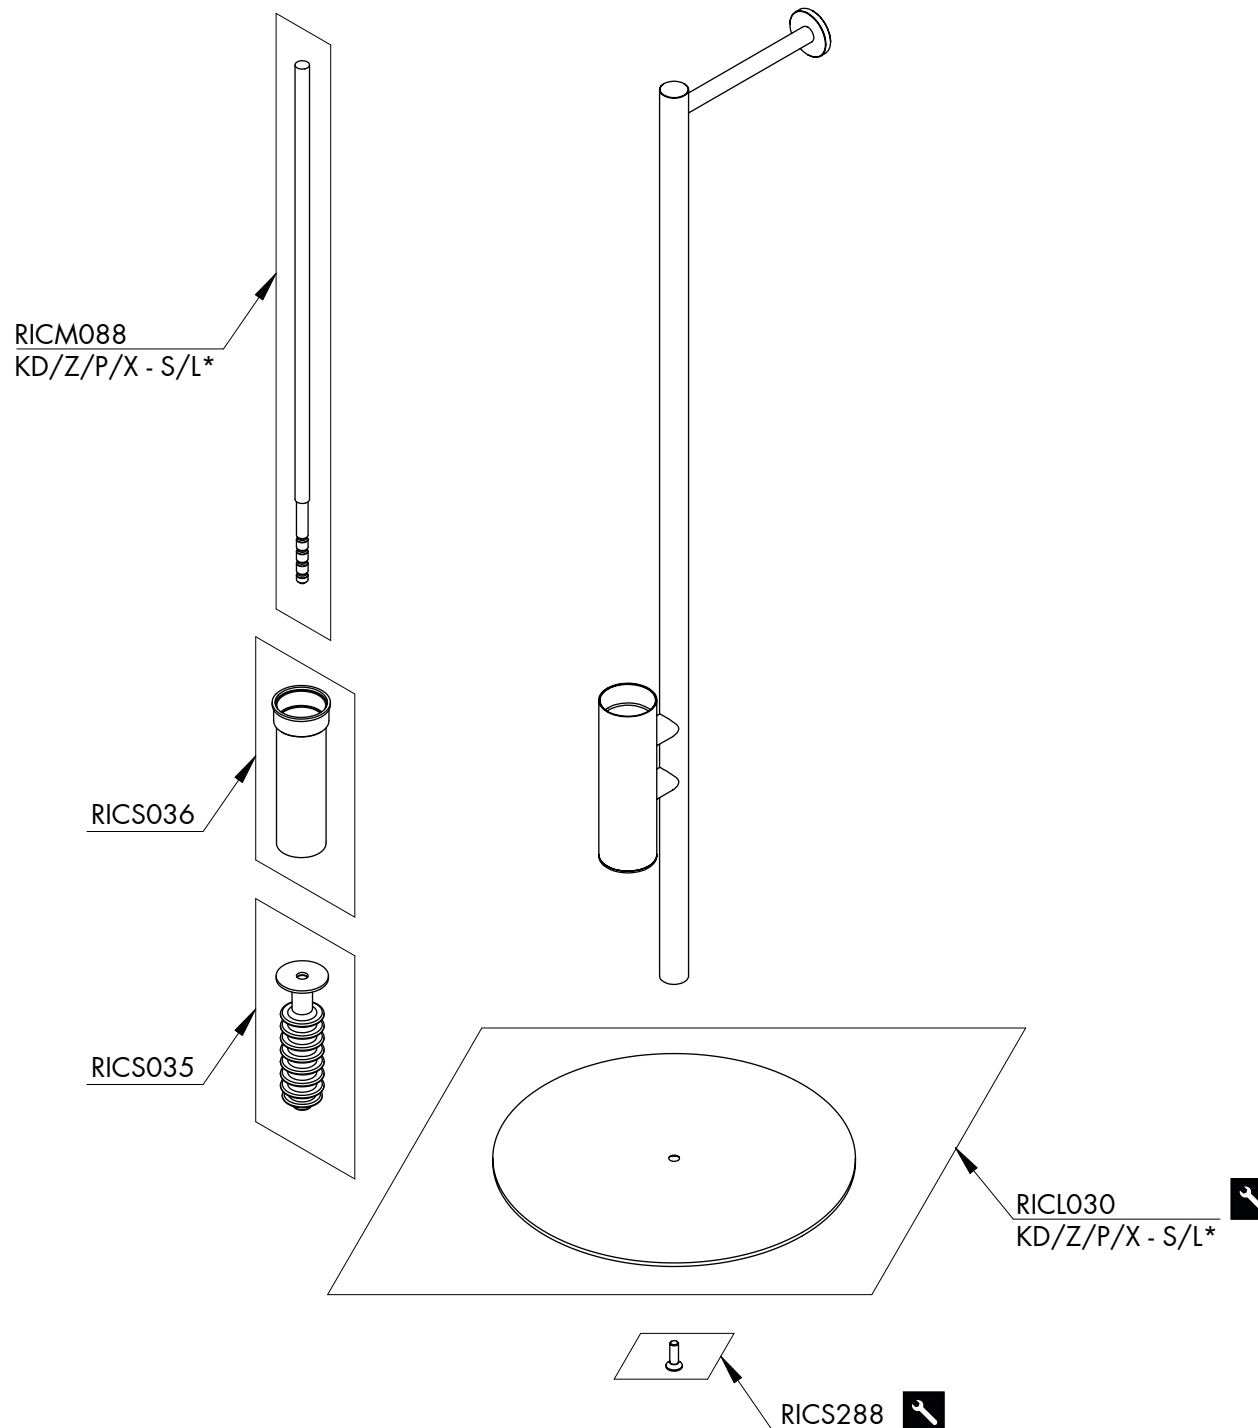

## RICAMBI / SPARE PARTS

RICLO30	Piastra / Plate
RICM088	Maniglia / Handle
RICS035	Testa scopino / Toilet brush head
RICS036	Bicchiera in Delrin® per portascopino Delrin® toilet brush head cup
RICS288	Vite di fissaggio / Fixing screw